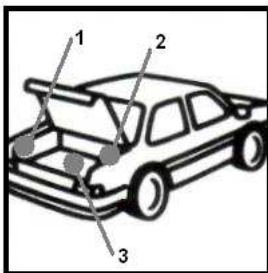

VIN / TYPENSCHILD

VIN PLATE LOCATIONS

1. Caddy
2. Transporter
3. All other models

VIN PLATE LOCATION
VOLKSWAGEN

VIN PLATE LOCATION
TOURAN

VIN PLATE VW
PAINTCODE = LR7W

SPECIAL SERIES / SONDERMODELLE

Polo
Harlekin