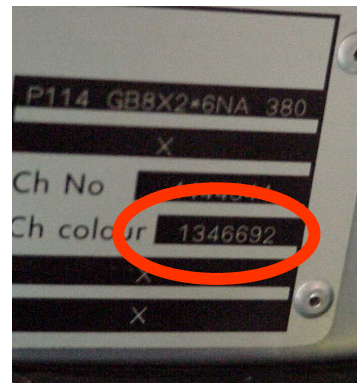

SCANIA TRUCKS

VIN / TYPENSCHILD

VIN PLATE LOCATIONS

1. All models

**VIN PLATE LOCATION
SCANIA**

**VIN PLATE SCANIA
PAINTCODE = 1366386**

**VIN PLATE SCANIA
PAINTCODE = 1346692**

RELATED COLORS / ANBAUTEILFARBTOENE

		<p>MODELYEAR</p>	<p>MODEL</p>		<p>1346692 GRIS CHASSIS</p>
--	---	------------------	--------------	--	-----------------------------