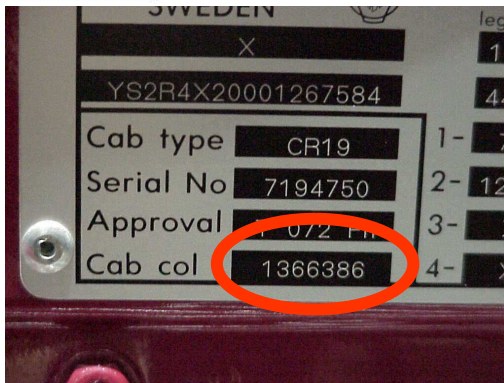

SCANIA TRUCKS

VIN / TYPENSCHILD

VIN PLATE LOCATIONS

1. All models

**VIN PLATE LOCATION
SCANIA**

**VIN PLATE SCANIA
PAINTCODE = 1366386**

**VIN PLATE SCANIA
PAINTCODE = 1346692**

RELATED COLORS / ANBAUTEILFARBTOENE

		<p>MODELYEAR</p>	<p>MODEL</p>		<p>1346692 GRIS CHASSIS</p>
--	---	------------------	--------------	--	-----------------------------