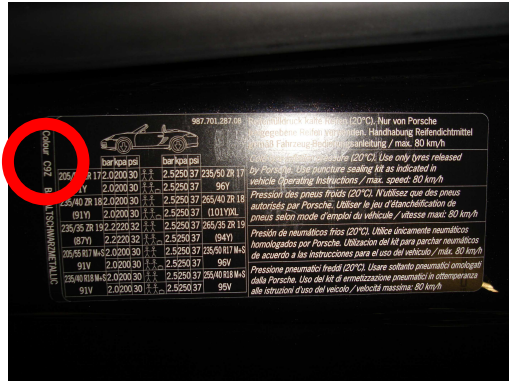

PORSCHE

MODELS / MODELLE

911	959	GT3 RS		
912	968	Panamera		
914	Boxter			
924	Carrera			
928	Carrera GT3 RS			
930	Cayenne			
944	Cayman			

VIN / TYPENSCHILD

VIN PLATE LOCATIONS

1. Cayenne
2. All other models

VIN PLATE CAYENNE
PAINTCODE = LA7W

VIN PLATE PORSCHE
PAINTCODE = LC9Z

VIN PLATE PORSCHE
PAINTCODE = LC9Z

VARIOUS / VERSCHIEDENES

SHARED MODELS & COLORS / GEMEINSAME MODELLE & FARBTOENE

			Shared colors	Shared paintcodes
Cayenne	Q7	Touareg		