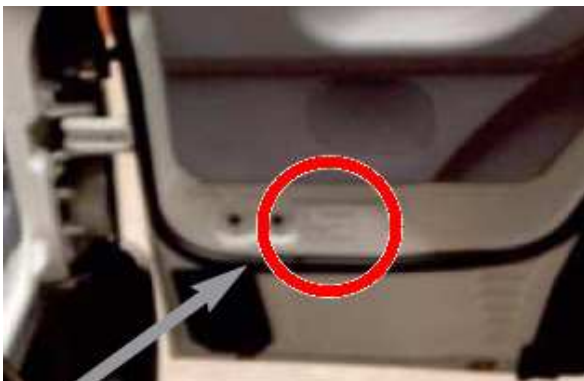

MITSUBISHI TRUCKS

MODELS / MODELLE

Canter
Fighter

--	--	--	--	--	--

VIN / TYPENSCHILD

VIN PLATE LOCATION
MITSUBISHI TRUCKS

VIN PLATE MITSUBISHI TRUCKS
PAINTCODE = W31