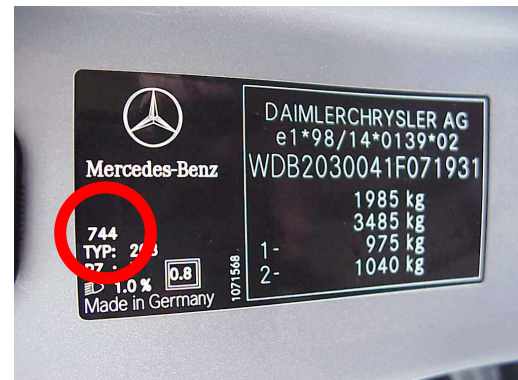

VIN / TYPENSCHILD

VIN PLATE LOCATIONS

1. B-Klasse, Maybach, Vito
2. SLR, McLaren
3. C-Klasse, E-Klasse

VIN PLATE LOCATION
VITO

VIN PLATE LOCATION
B-KLASSE

VIN PLATE C-KLASSE
PAINTCODE = 744

MERCEDES CAR EMBLEM