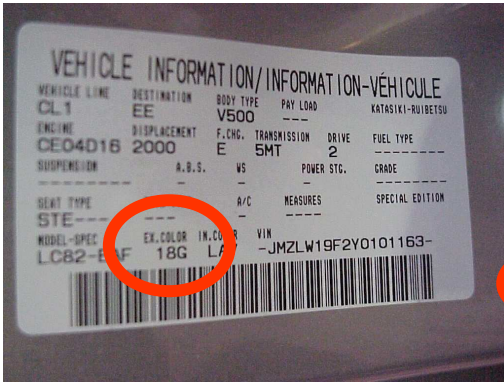

VIN / TYPENSCHILD

VIN PLATE LOCATIONS

1. B-Series, Tribute
2. All other models

VIN PLATE LOCATION
PREMACY

VIN PLATE MAZDA
PAINTCODE = 18G

VIN PLATE MAZDA
PAINTCODE = 2X

MAZDA 2002 → : PAINT CODE SYSTEM

D: Ab dem Modelljahr 2002 besitzen verschiedene Mazda Modelle keine Farbtoncodierung mehr im Fahrzeug.
Der genaue Farbton kann über die Chassisnummer ermittelt werden.
Bei weiteren Fragen wenden Sie sich bitte an Ihren zuständigen Ansprechpartner.