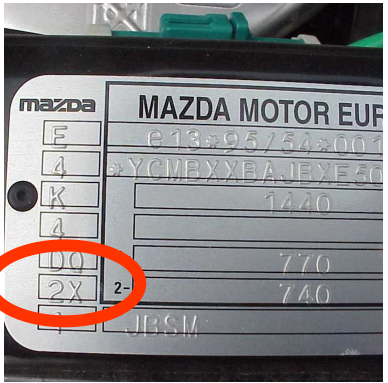

VIN / TYPENSCHILD

VIN PLATE LOCATIONS

1. B-Series, Tribute
2. All other models

VIN PLATE LOCATION
PREMACY

VIN PLATE MAZDA
PAINTCODE = 18G

VIN PLATE MAZDA
PAINTCODE = 2X

MAZDA 2002 → : PAINT CODE SYSTEM

D: Ab dem Modelljahr 2002 besitzen verschiedene Mazda Modelle keine Farbtoncodierung mehr im Fahrzeug.
Der genaue Farbton kann über die Chassisnummer ermittelt werden.
Bei weiteren Fragen wenden Sie sich bitte an Ihren zuständigen Ansprechpartner.