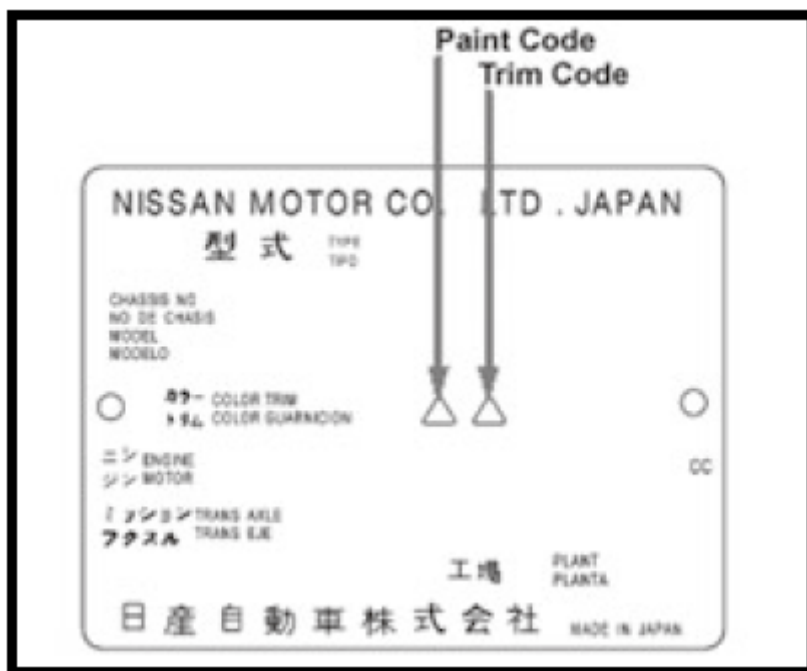

INFINITI

MODELS / MODELLE

EX
EX37
FX
FX35
FX45
G35
G35 Coupé

G37
G37 Convertible
G37 Coupé
M35
M45
Q45
QX56

VIN / TYPENSCHILD

VIN PLATE LOCATION
INFINITI

VARIOUS / VERSCHIEDENES

SHARED MODELS & COLORS / GEMEINSAME MODELLE & FARBTOENE