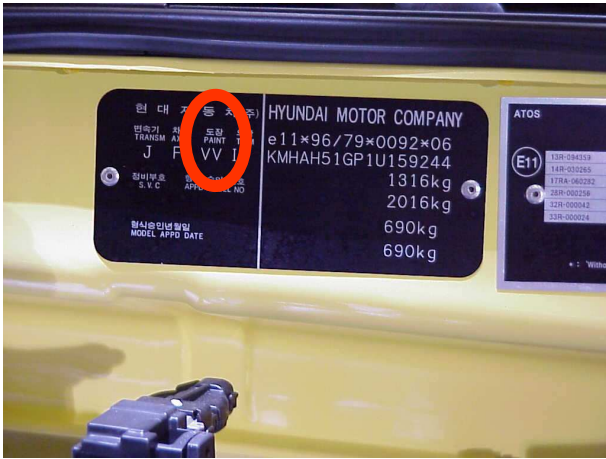

## VIN / TYPENSCHILD

VIN PLATE LOCATION

I20 / IX35

VIN PLATE LOCATION

I10

VIN PLATE LOCATION ATOS PRIME

PAINTCODE = VV

VIN PLATE HYUNDAI