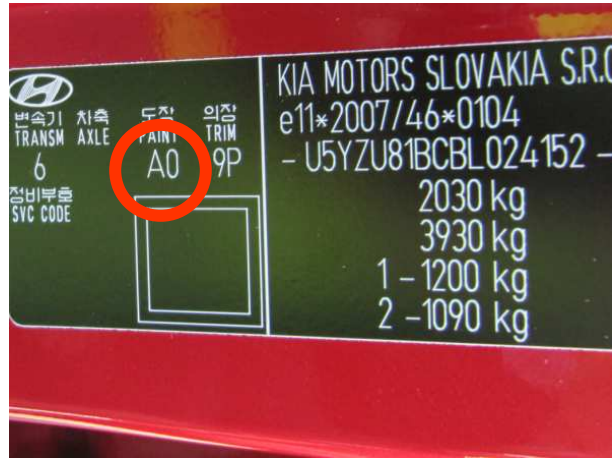

## VIN / TYPENSCHILD

VIN PLATE LOCATION

I20 / IX35

VIN PLATE LOCATION

I10

VIN PLATE LOCATION ATOS PRIME

PAINTCODE = VV

VIN PLATE HYUNDAI