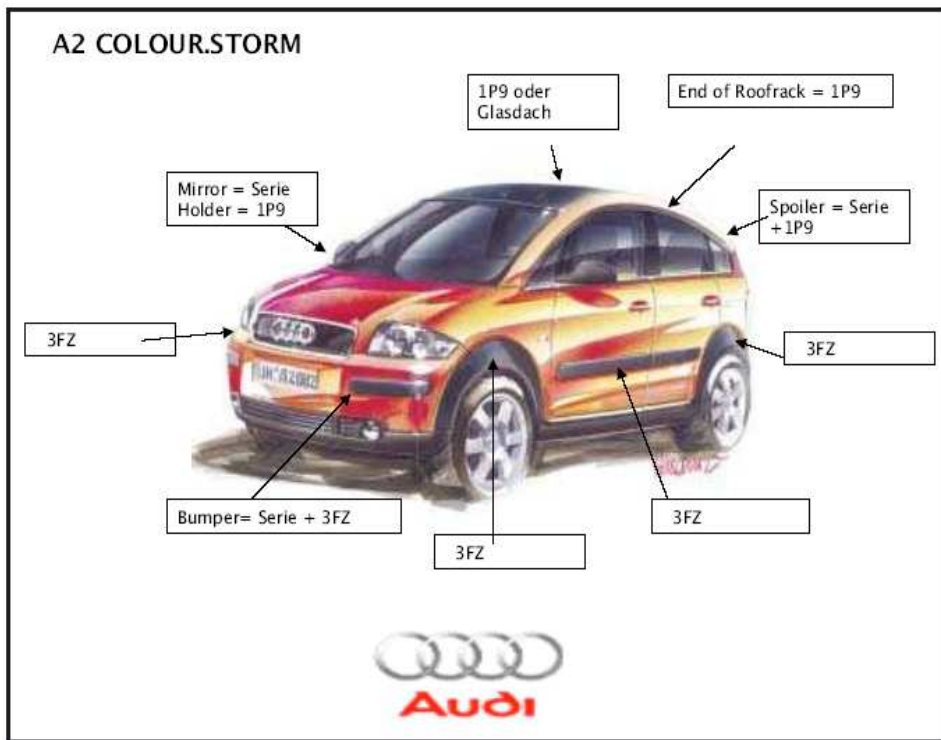

VIN / TYPENSCHILD

VIN PLATE LOCATIONS

1. All models

VIN PLATE AUDI
PAINTCODE = LY7G

VIN PLATE LOCATION
AUDI

SPECIAL SERIES / SONDERMODELLE

VARIOUS / VERSCHIEDENES

			EFFECT
	L1RR LV7W LQ94	Platinumgrau Soul Lichtsilber	Y N Y
	L3FZ	Satinschwarz	N
	L1QP	Steingrau	Y