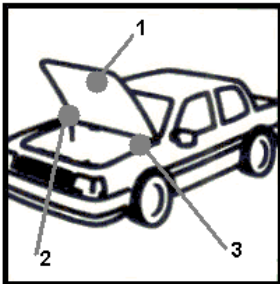

### VIN PLATE LOCATIONS

1. Giulietta, Mito
2. Brera
3. GTV, Spider
4. 156, 159
5. 1456, 146, 147, GT

VIN PLATE LOCATION  
BRERA

VIN PLATE LOCATION  
MITO

ALFA ROMEO VIN PLATE  
PAINTCODE = 693