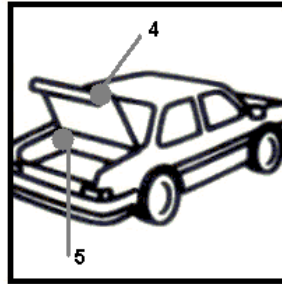

### VIN PLATE LOCATIONS

1. Giulietta, Mito
2. Brera
3. GTV, Spider
4. 156, 159
5. 1456, 146, 147, GT

VIN PLATE LOCATION  
BRERA

VIN PLATE LOCATION  
MITO

ALFA ROMEO VIN PLATE  
PAINTCODE = 693